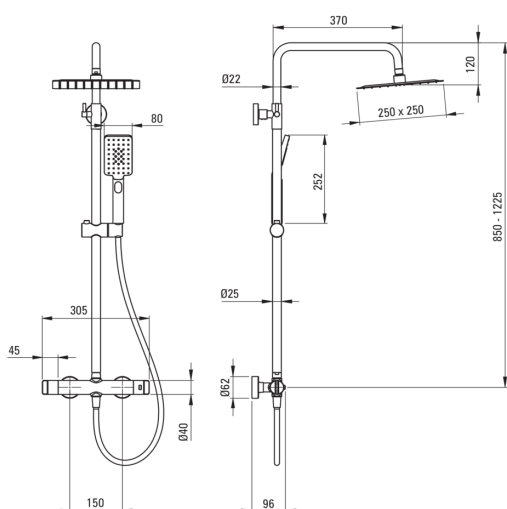

Pălărie de duș, cu baterie de duș

Codul produsului: NAC_04HT

Culoarea: cromat

Coloane de duș

Finisaj	cromat
Baterie	Da
Reglarea înălțimii capului de duș tip ploaie	Da
Reglarea înălțimii barei până la [mm]	850
Reglarea înălțimii barei până la [mm]	1225

Tijă

Material	oțel 304
----------	----------

Cap de duș

Formă	pătrat
Material	oțel 304, alamă
Lățime [mm]	250
Lungimea [mm]	250
Grosime	55
Anti-calc	Da
Număr de funcții	1
Tipul de jet	ploaie
Timp de răspuns rapid pentru pornirea și oprirea apei	Da

Dușuri de mână

Număr de funcții	3
Anti-calc	Da
Tipul de jet	ploaie, ceață, mixt

Furtunuri

Lungimea [mm]	1500
Tipul împletiturii	nu este cazul
Material împletitură	PVC
Anti-twist	1

Comutator funcții

Tipul comutatorului	ceramic mecanic
---------------------	-----------------

Baterie

Tipul bateriei	două mânere, cu termostat
Supape de reținere	Da

Caracteristici:

- Reglarea unghiului capului de duș
- Agent de curățare special, sigur pentru suprafețele curățate
- Doar cele mai bune materiale, a căror calitate a fost certificată prin teste de laborator
- Agenți de curățare speciali pentru curățarea ușoară a produselor
- Corpul bateriei este fabricat din alamă de cea mai bună calitate.